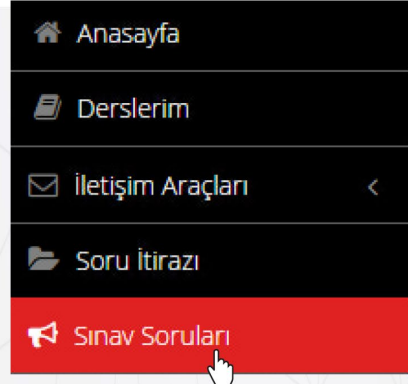

SINAV SORU VE CE VAPLARINA ERİŞİM KILAVUZU

1 "LMS" sistemine giriş yapınız.

LMS sistemine OBS üzerinden veya lms3.ataaof.edu.tr' den ulaşabilirsiniz.

2 "Sınav Soruları" sayfasına giriş yapınız.

LMS sistemine giriş yaptıktan sonra sol menüde yer alan "Sınav Soruları" nı tıklayınız.