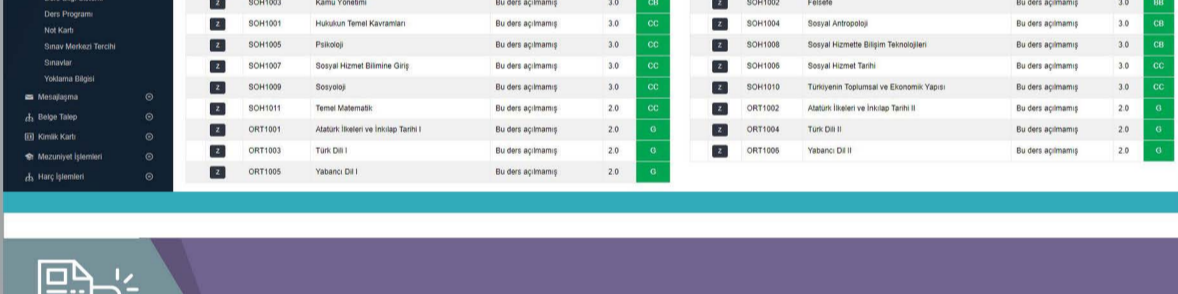

Ara sınıf öğrencilerimiz ise; ders kayıtlarını Öğrenci Bilgi Sistemi üzerinden kendileri yapacaklardır. Öğrencilerimizin başarısız (FF olan) dersleri Fakültemiz tarafından atanacaktır. Diğer dersler ise öğrencilerimizin kendileri tarafından seçilecektir. Ancak, ders alma takvimi içerisinde materyal ücretini yatırıp ders kaydı yapmayan/yapamayan öğrencilerimizin dersleri 30 krediye kadar (en fazla 10 ders) Fakültemiz tarafından atanacaktır. Atanan bu derslerden öğrencilerimiz isterse ders kayıt tarihlerinde değişiklik yapabileceklerdir.

Ders kaydınızı yapmak için;

OBS'ye kullanıcı adı ve şifreniz ile giriş yapınız. **(Kullanıcı adınız T.C. kimlik numaranız ilk şifreniz ise T.C. kimlik numaranızın ilk 8 hanesi ya da tamamıdır.)**

Giriş yapılan ekranda Öğrenim, Ders Alma'ya tıklayınız.

İçinde bulunduğunuz yarıyıldan almanız gereken dersler bu ekranda listelenecektir. Başarısız (FF olan) dersler sisteme otomatik olarak aktarılmış ve mavi renkle gösterilmiştir.

Almanız gereken derslerin önündeki kutucuğu işaretleyerek derslerinizi seçiniz. İşaretlenen dersler **turkuaz renge** dönüşecektir.