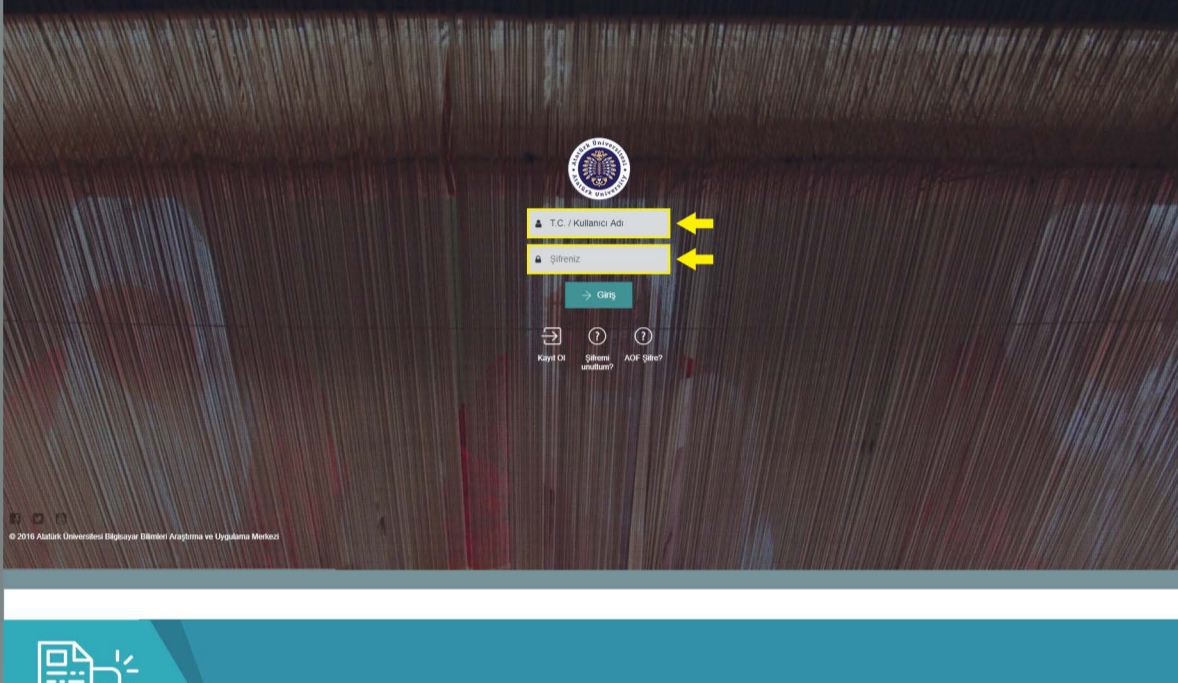

Ders kaydınızı yapmak için;

OBS'ye kullanıcı adı ve şifreniz ile giriş yapınız. **(Kullanıcı adınız T.C. kimlik numaranız ilk şifreniz ise T.C. kimlik numaranızın ilk 8 hanesi ya da tamamıdır.)**